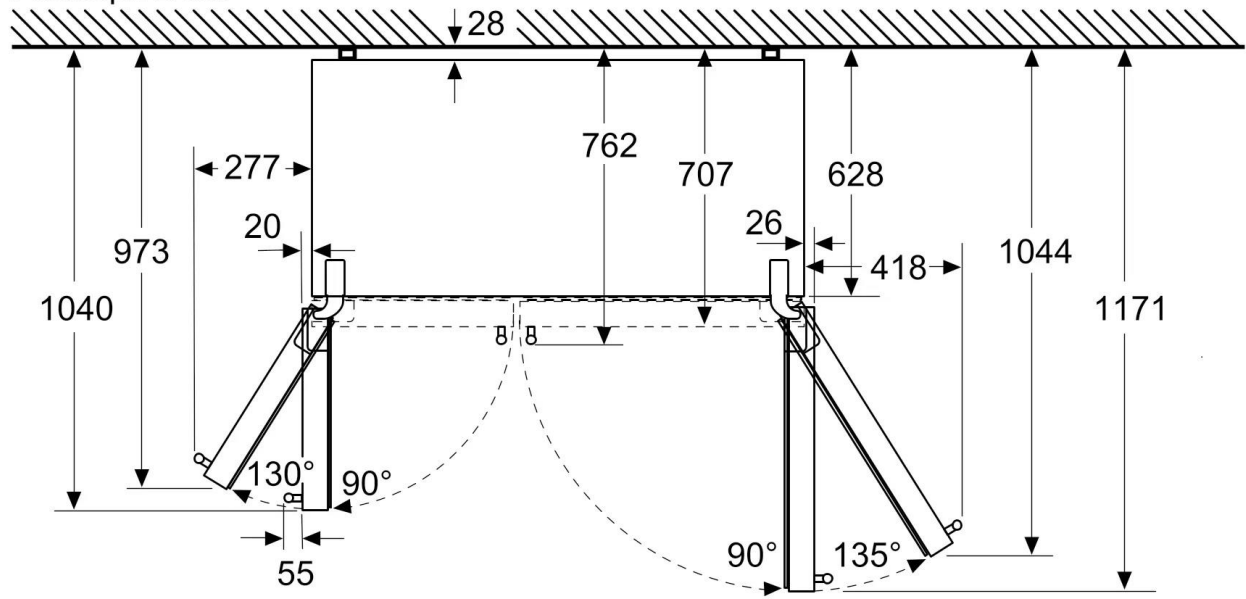

Размери в мм

Охлаждащите чекмеджета могат да се издърпат напълно при ъгъл на отваряне на вратата от 135°

measurements in mm

x1 (unit depth)	a	b
600	20	26

Измерване в мм

Спецификации	
A	Отпред се регулира от 1783 до 1792
B	Дълбочина на шкафа
C	Дълбочина вкл. врата, без дръжка
D	Дълбочина вкл. врата, с дръжка
E	Свързване на водоснабдяването към уреда