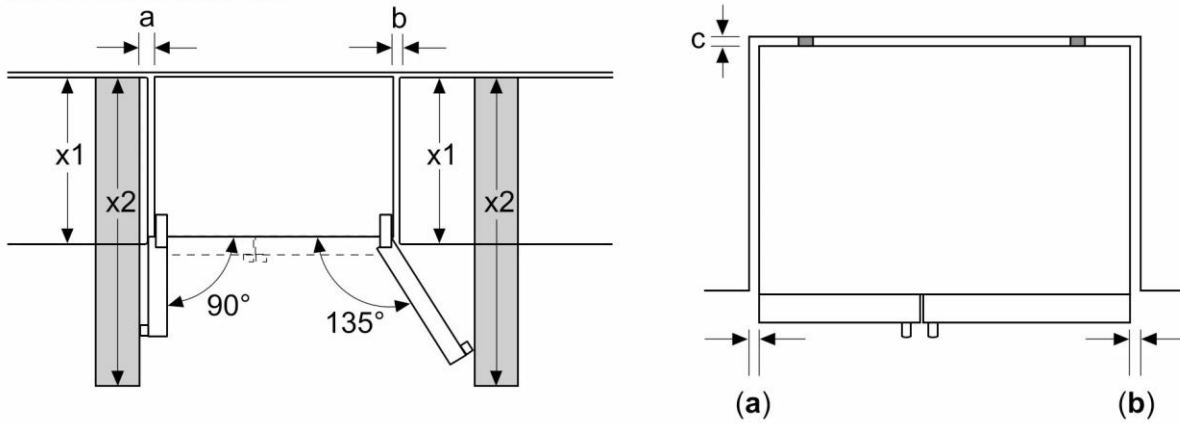

Размери в мм

Охлаждащите чекмеджета могат да се издърпат напълно при ъгъл на отваряне на вратата от 135°

measurements in mm

x1 (unit depth)	a	b
600	20	26

Измерване в мм

Спецификации	
A	Отпред се регулира от 1783 до 1792
B	Дълбочина на шкафа
C	Дълбочина вкл. врата, без дръжка
D	Дълбочина вкл. врата, с дръжка
E	Свързване на водоснабдяването към уреда