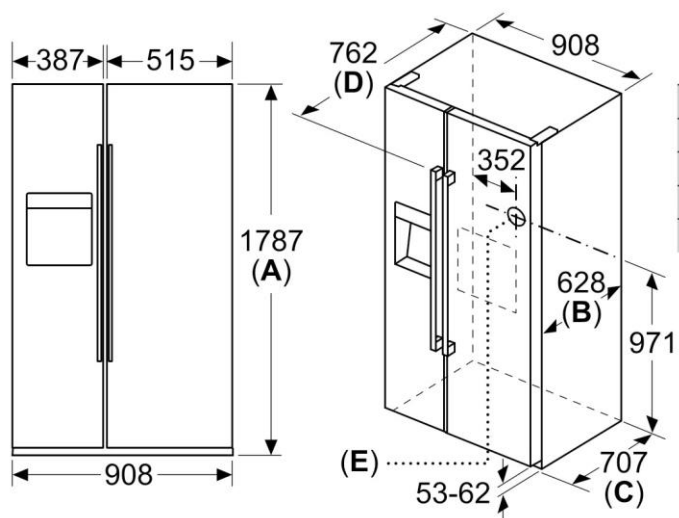

Размери в мм

Охлаждащите чекмеджета могат да се издърпат напълно при ъгъл на отваряне на вратата от 135°

measurements in mm

x1 (unit depth)	a	b
600	20	26

Измерване в мм

Спецификации	
A	Отпред се регулира от 1783 до 1792
B	Дълбочина на шкафа
C	Дълбочина вкл. врата, без дръжка
D	Дълбочина вкл. врата, с дръжка
E	Свързване на водоснабдяването към уреда